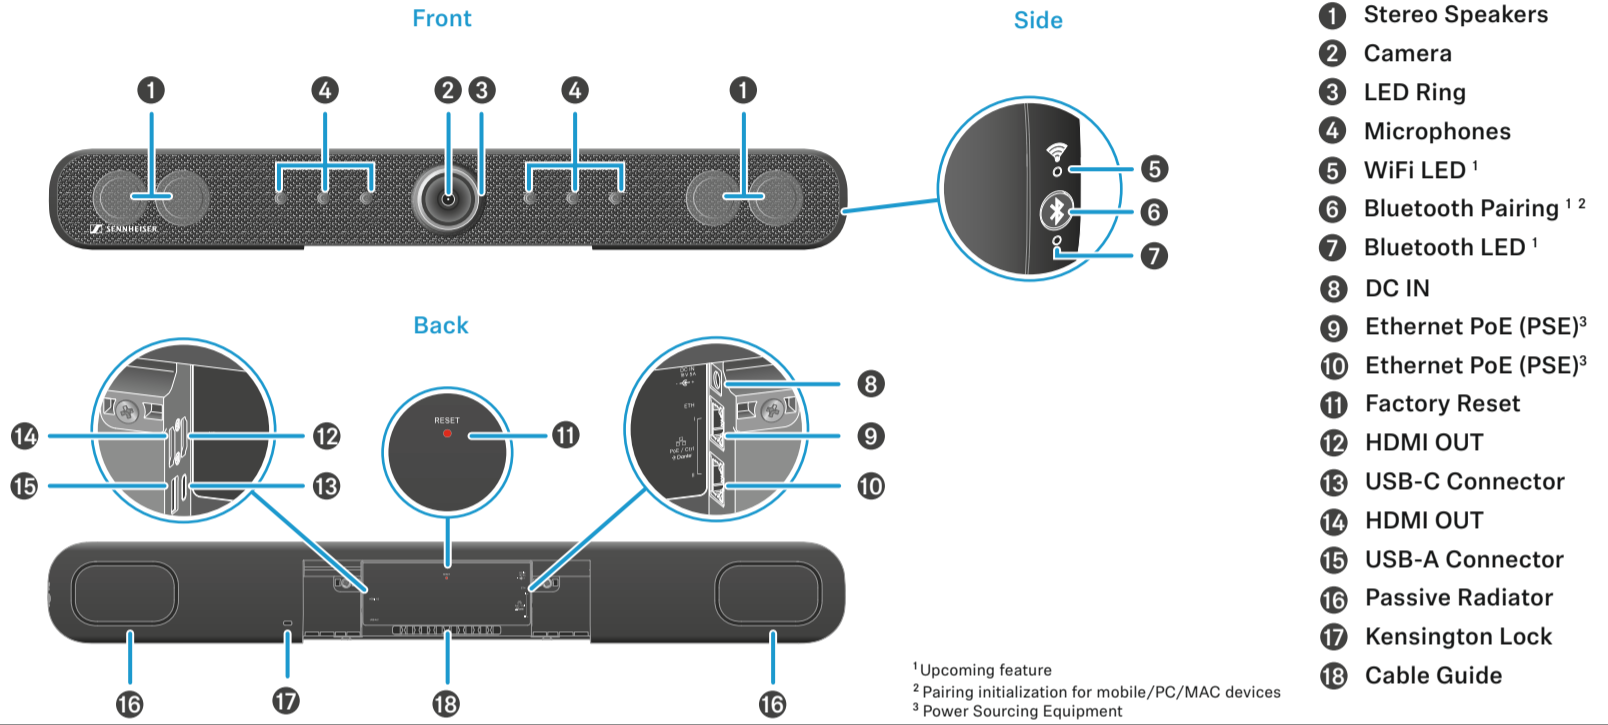

TeamConnect Bar

Model: TC Bar S
TC Bar M

- Quick Guide
 - Kurzanleitung
 - Guide de démarrage rapide
 - Guida rapida
 - Instrucciones resumidas
 - Instruções resumidas
 - Beknopte gebruiksaanwijzing
 - Krótko instrukcja obsługi
 - Snabbguide
- Kort vejledning
 - Pikaohje
 - Σύντομες οδηγίες
 - Kısa Kılavuz
 - 快速指南
 - 快速使用指南
 - クイックガイド
 - 요약 안내서
 - دليل مختصر

RC TC Bar

Product Overview | TC Bar S

Wallmount

Table Top

VESA Mount

Free Standing