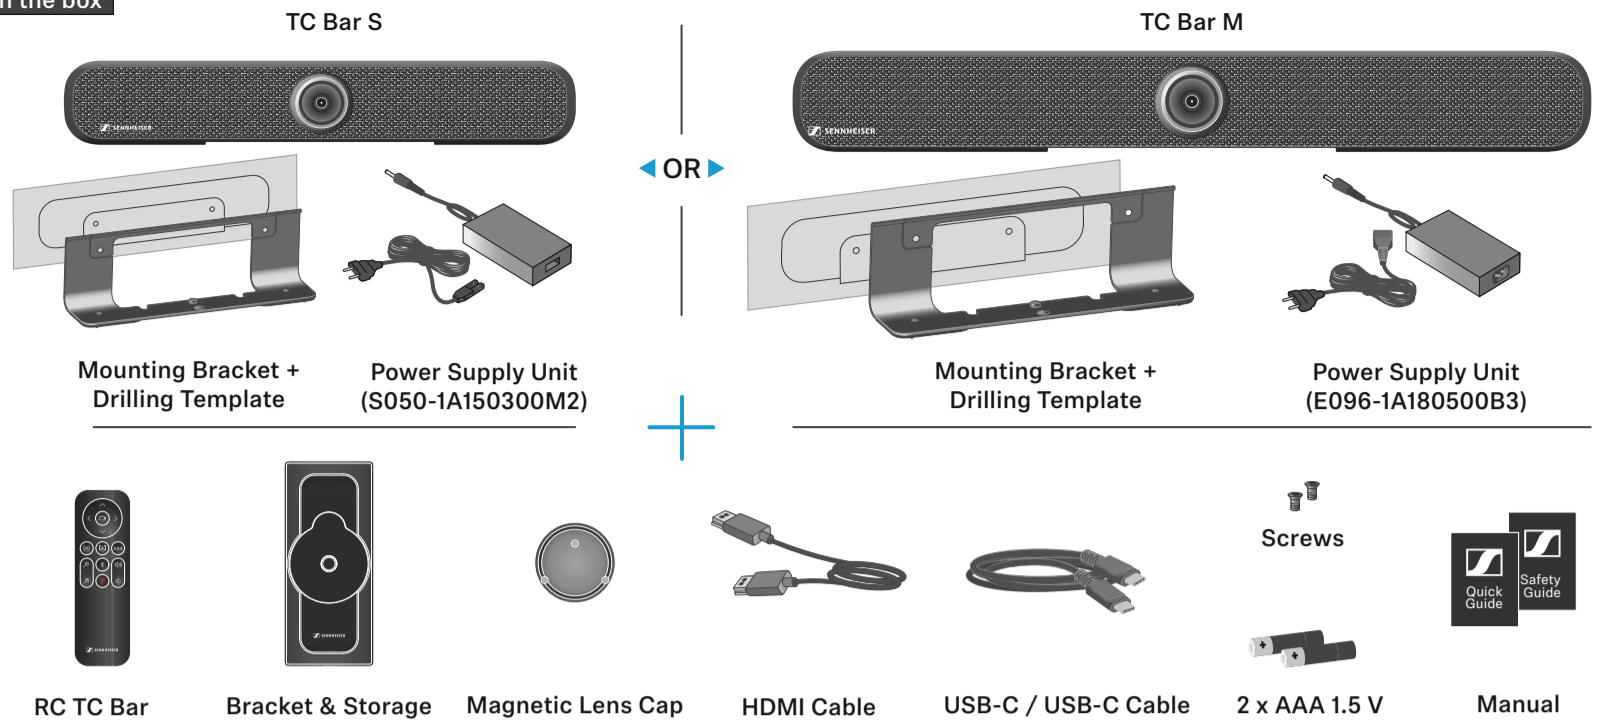

TeamConnect Bar

Model: TC Bar S
TC Bar M

1. Quick Guide
   - Kurzanleitung
   - Guide de démarrage rapide
   - Guida rapida
   - Instrucciones resumidas
   - Instruções resumidas
   - Beknopte gebruiksaanwijzing
   - Krótko instrukcja obsługi
   - Snabbguide
2. Kort vejledning
   - Pikaohje
   - Σύντομες οδηγίες
   - Kısa Kılavuz
   - 快速指南
   - 快速使用指南
   - クイックガイド
   - 요약 안내서
   - دليل مختصر

SENNHEISER

Online Manual

www.sennheiser.com/download

Sennheiser electronic SE & Co. KG

Am Labor 1, 30900 Wedemark, Germany
www.sennheiser.com

Publ. 05/24, 592874/A03

In the box